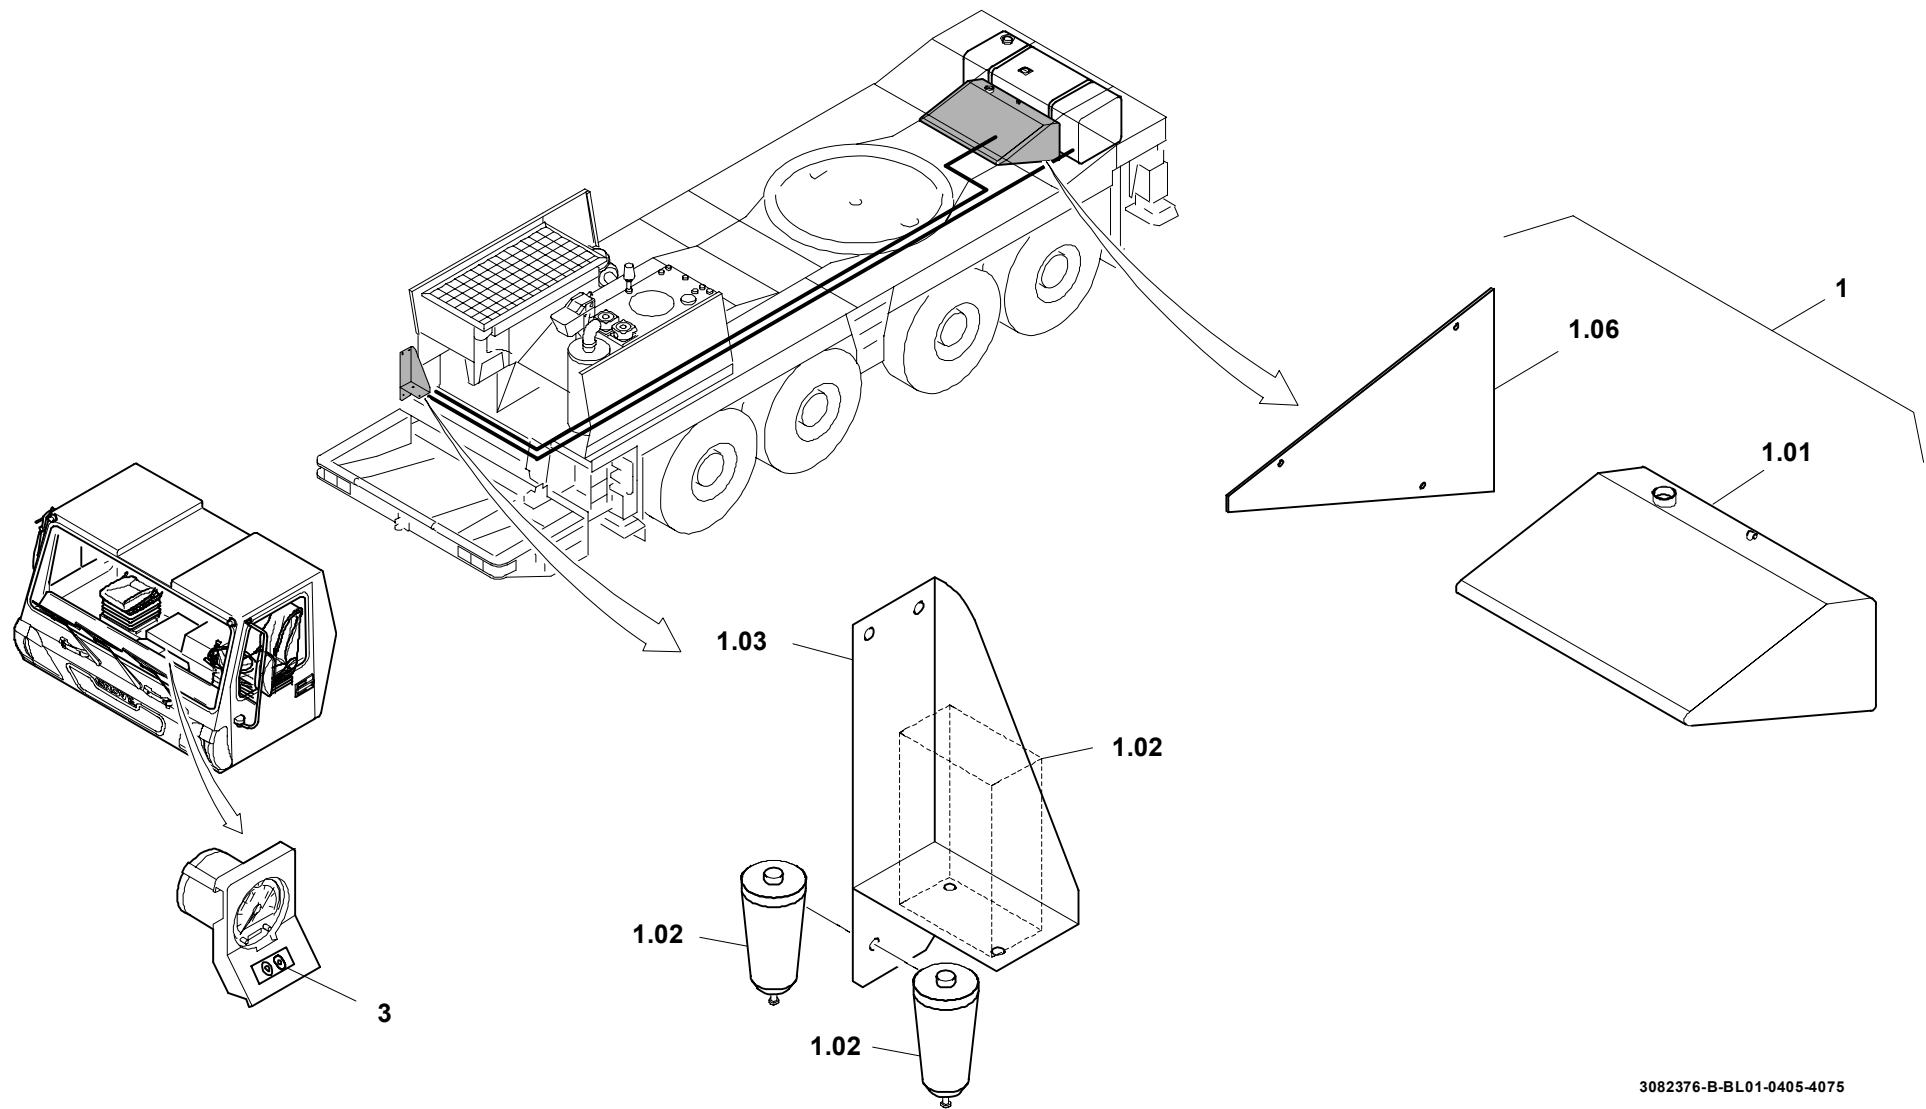

GROVE

ZUSATZ KRAFTSTOFFTANK
ADDITIONAL FUEL TANK

BILDТАFЕL
PICTORIAL DISPLAY

GMK 4080
BE 750
G 631

04.05

3082376-ETL B

1/1

3082376-B-BL01-0405-4075